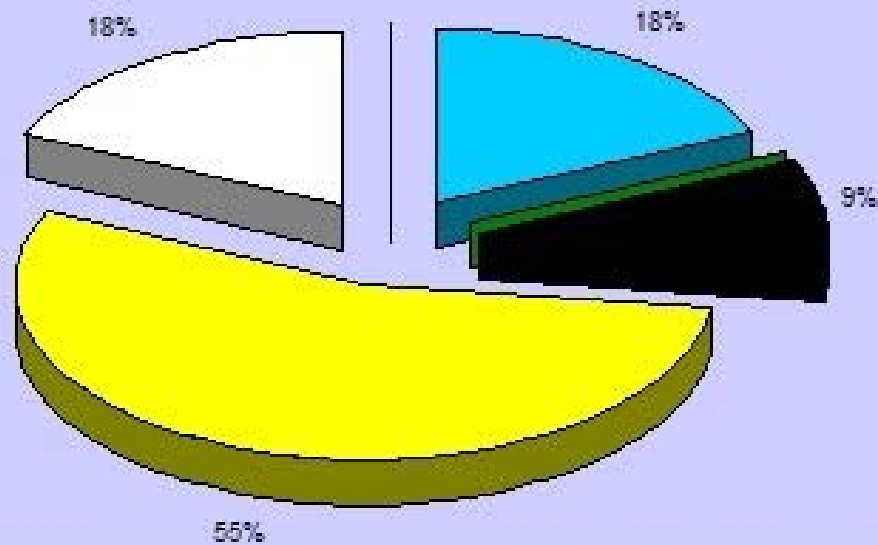

ΣΤΑΤΙΣΤΙΚΑ ΕΡΩΤΗΣΗΣ

Πλήθος ερωτηματολογίων : 360

Βαθμός : 7,1

Παρακαλώ, βαθμολογήστε την καθαριότητα του δωματίου σας.

Από : 1/1/2014, Έως : 31/12/2014

- ΔΑ
- Καθόλου
- Ελάχιστα
- Μέτρια
- Πολύ
- Πάρα Πολύ